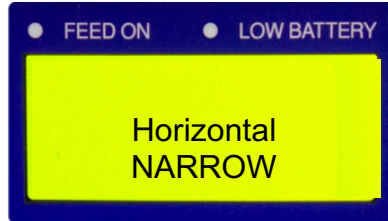

Durch Betätigen der Menütaste fängt das Einstellungsfeld an zu blinken. Die Einstellungen können nun mit Hilfe der Pfeiltasten verändert werden. Durch erneute Betätigung der Menütaste, werden die veränderten Einstellungen abgespeichert.

**Zufallsbälle
kurz/lang**

**Zufallsbälle
recht/links**

**Platzierte
Bälle
rechts/links**

Nachfolgend sind einige Einstellungen beschrieben. Die dort enthaltene Werte können mit Hilfe des Menüs verändert werden.