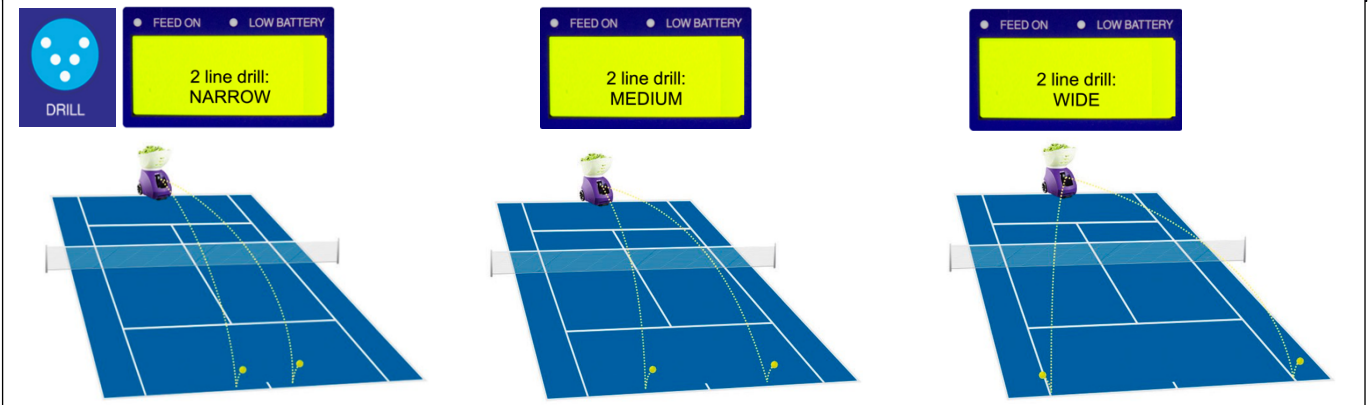

Mittlere Einstellung für einen Sliceball lang an die Grundlinie (mittig)

● FEED ON	● LOW BATTERY
INTERVAL	6
BALL SPEED	14
SPIN	- 5
ELVATION	32

Einstellung für einen Topspin-Lob / Einstellung für einen Slice-Lob

● FEED ON	● LOW BATTERY
INTERVAL	6
BALL SPEED	11
SPIN	+ 5
ELVATION	149

● FEED ON	● LOW BATTERY
INTERVAL	6
BALL SPEED	11
SPIN	- 5
ELVATION	103

Einstellung für einen Stop / Einstellung für einen Schmetterball

● FEED ON	● LOW BATTERY
INTERVAL	6
BALL SPEED	7
SPIN	- 5
ELVATION	98

● FEED ON	● LOW BATTERY
INTERVAL	6
BALL SPEED	7
SPIN	0
ELVATION	179

Einstellung für abwechselnde, gleichmäßige Bälle auf Vor- / Rückhand

Einstellung für Zufalls-Bälle auf Vor- / Rückhand

Einstellung für Zufalls-Bälle kurz / lang

Einstellung für Zufalls-Bälle kurz / lang + rechts / links