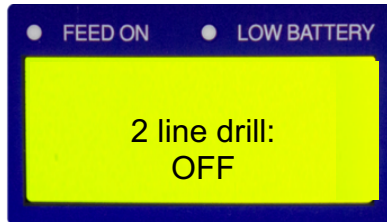

Bedienfeld

MENU Menü =

FEED ON	LOW BATTERY
INTERVAL	15
BALL SPEED	2
SPIN	0
ELVATION	40

- Ballfolge einstellen
- Ballgeschwindigkeit einstellen
- Einstellung Topspin (+) / Slice (-)
- Einstellung Ballflughöhe

Durch Betätigen der Menütaste fängt das Einstellungsfeld an zu blinken. Die Einstellungen können nun mit Hilfe der Pfeiltasten verändert werden. Durch erneute Betätigung der Menütaste, werden die veränderten Einstellungen abgespeichert.

**Zufallsbälle
kurz/lang**

**Zufallsbälle
recht/links**

**Platzierte
Bälle
rechts/links**

Nachfolgend sind einige Einstellungen beschrieben. Die dort enthaltene Werte können mit Hilfe des Menüs verändert werden.

Wenn die Werte im Menü abgespeichert sind, dann kann man mit Hilfe der Pfeiltasten die Ballflugbahn verändern. Dies geht auch, während die Ballmaschine Bälle spielt, sodass sehr flexibel die Ballflugbahn für individuelle Einstellungen optimiert werden kann.