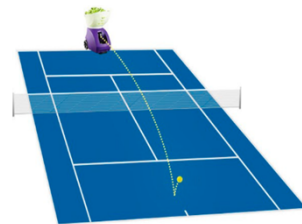

Wenn die Werte im Menü abgespeichert sind, dann kann man mit Hilfe der Pfeiltasten die Ballflugbahn verändern. Dies geht auch, während die Ballmaschine Bälle spielt, sodass sehr flexibel die Ballflugbahn für individuelle Einstellungen optimiert werden kann.

Mittlere Einstellung für einen Einzelball lang an die Grundlinie (mittig)

● FEED ON	● LOW BATTERY
INTERVAL	6
BALL SPEED	10
SPIN	0
ELVATION	66

Mittlere Einstellung für einen Einzelball kurz auf die Aufschlaglinie (mittig)

● FEED ON	● LOW BATTERY
INTERVAL	6
BALL SPEED	9
SPIN	0
ELVATION	54

Mittlere Einstellung für einen Topspinball lang an die Grundlinie (mittig)

● FEED ON	● LOW BATTERY
INTERVAL	6
BALL SPEED	15
SPIN	+ 5
ELVATION	59

Mittlere Einstellung für einen Sliceball lang an die Grundlinie (mittig)

● FEED ON	● LOW BATTERY
INTERVAL	6
BALL SPEED	14
SPIN	- 5
ELVATION	32

Einstellung für einen Topspin-Lob / Einstellung für einen Slice-Lob