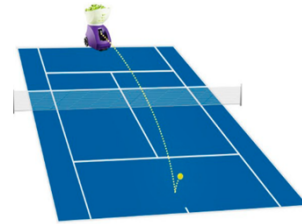

**Zufallsbälle
kurz/lang**

**Zufallsbälle
recht/links**

**Platzierte
Bälle
rechts/links**

Nachfolgend sind einige Einstellungen beschrieben. Die dort enthaltene Werte können mit Hilfe des Menüs verändert werden.

Wenn die Werte im Menü abgespeichert sind, dann kann man mit Hilfe der Pfeiltasten die Ballflugbahn verändern. Dies geht auch, während die Ballmaschine Bälle spielt, sodass sehr flexibel die Ballflugbahn für individuelle Einstellungen optimiert werden kann.

Mittlere Einstellung für einen Einzelball lang an die Grundlinie (mittig)

● FEED ON	● LOW BATTERY
INTERVAL	6
BALL SPEED	10
SPIN	0
ELVATION	66

Mittlere Einstellung für einen Einzelball kurz auf die Aufschlaglinie (mittig)