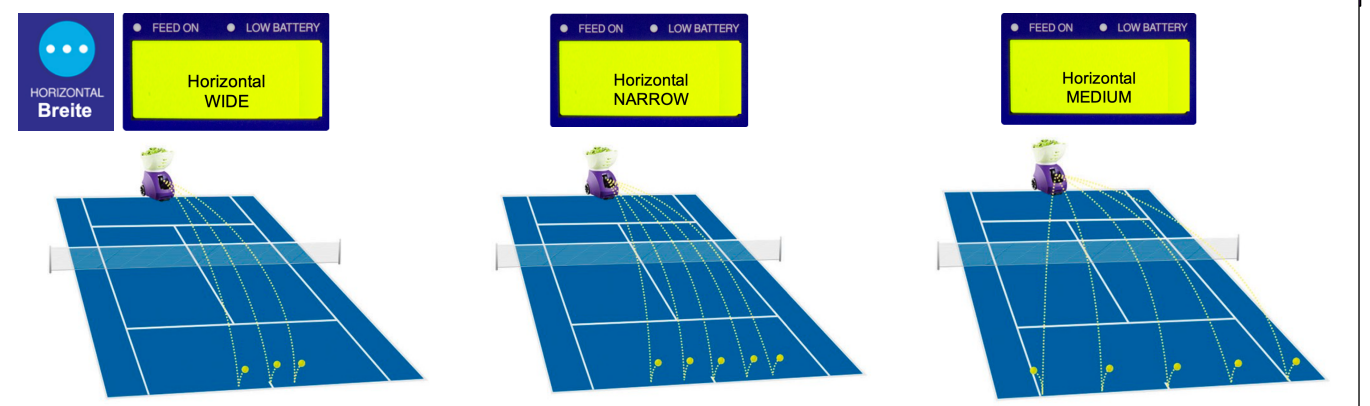

Einstellung für Zufalls-Bälle auf Vor- / Rückhand