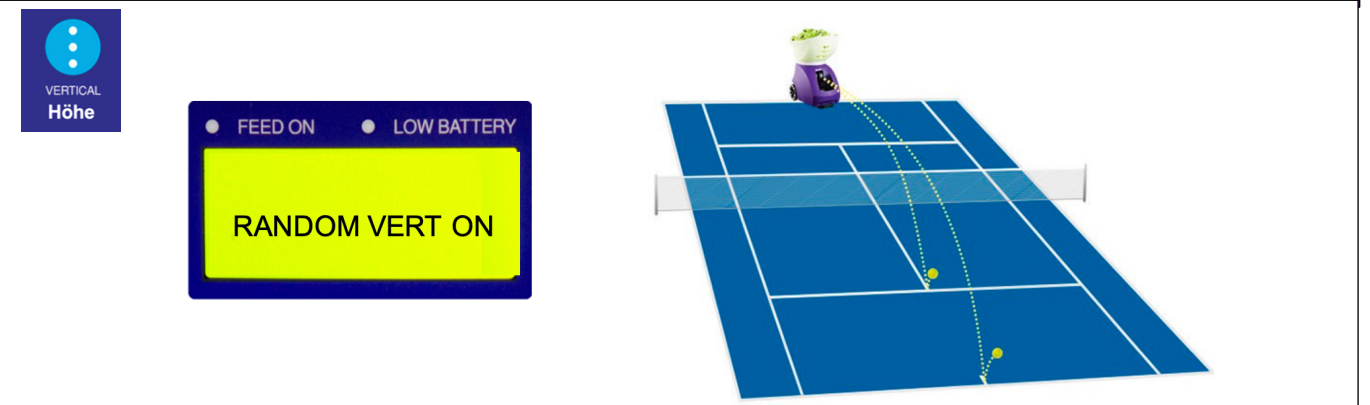

● FEED ON	● LOW BATTERY
INTERVAL	6
BALL SPEED	7
SPIN	- 5
ELVATION	98

● FEED ON	● LOW BATTERY
INTERVAL	6
BALL SPEED	7
SPIN	0
ELVATION	179

Einstellung für abwechselnde, gleichmäßige Bälle auf Vor- / Rückhand

Einstellung für Zufalls-Bälle auf Vor- / Rückhand

Einstellung für Zufalls-Bälle kurz / lang

Einstellung für Zufalls-Bälle kurz / lang + rechts / links