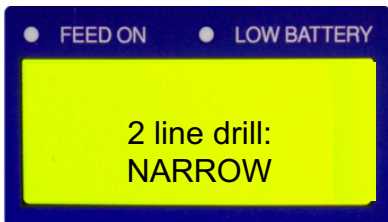

Bedienfeld

MENU Menü =

FEED ON	LOW BATTERY
INTERVAL	15
BALL SPEED	2
SPIN	0
ELVATION	40

- Ballfolge einstellen
- Ballgeschwindigkeit einstellen
- Einstellung Topspin (+) / Slice (-)
- Einstellung Ballflughöhe

Durch Betätigen der Menütaste fängt das Einstellungsfeld an zu blinken. Die Einstellungen können nun mit Hilfe der Pfeiltasten verändert werden. Durch erneute Betätigung der Menütaste, werden die veränderten Einstellungen abgespeichert.

**Zufallsbälle
kurz/lang**

**Zufallsbälle
recht/links**

**Platzierte
Bälle
rechts/links**

Nachfolgend sind einige Einstellungen beschrieben. Die dort enthaltene Werte können mit Hilfe des Menüs verändert werden.

Wenn die Werte im Menü abgespeichert sind, dann kann man mit Hilfe der Pfeiltasten die Ballflugbahn verändern. Dies geht auch, während die Ballmaschine Bälle spielt, sodass sehr flexibel die Ballflugbahn für individuelle Einstellungen optimiert werden kann.