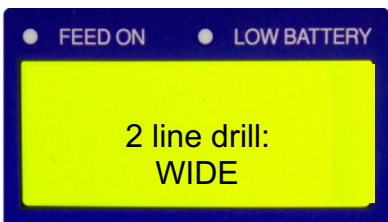

Bedienfeld

MENU Menü =

FEED ON	LOW BATTERY
INTERVAL	15
BALL SPEED	2
SPIN	0
ELVATION	40

- Ballfolge einstellen
- Ballgeschwindigkeit einstellen
- Einstellung Topspin (+) / Slice (-)
- Einstellung Ballflughöhe

Durch Betätigen der Menütaste fängt das Einstellungsfeld an zu blinken. Die Einstellungen können nun mit Hilfe der Pfeiltasten verändert werden. Durch erneute Betätigung der Menütaste, werden die veränderten Einstellungen abgespeichert.

**Zufallsbälle
kurz/lang**

**Zufallsbälle
recht/links**

**Platzierte
Bälle
rechts/links**

Nachfolgend sind einige Einstellungen beschrieben. Die dort enthaltene Werte können mit Hilfe des Menüs verändert werden.

Wenn die Werte im Menü abgespeichert sind, dann kann man mit Hilfe der Pfeiltasten die Ballflugbahn verändern. Dies geht auch, während die Ballmaschine Bälle spielt, sodass sehr flexibel die Ballflugbahn für individuelle Einstellungen optimiert werden kann.