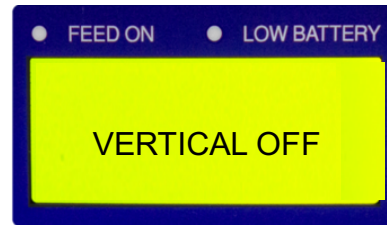

Nachfolgend sind einige Einstellungen beschrieben. Die dort enthaltene Werte können mit Hilfe des Menüs verändert werden.

Wenn die Werte im Menü abgespeichert sind, dann kann man mit Hilfe der Pfeiltasten die Ballflugbahn verändern. Dies geht auch, während die Ballmaschine Bälle spielt, sodass sehr flexibel die Ballflugbahn für individuelle Einstellungen optimiert werden kann.