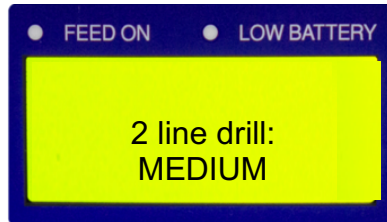

Bedienfeld

MENU Menü =

FEED ON	LOW BATTERY
INTERVAL	15
BALL SPEED	2
SPIN	0
ELVATION	40

- Ballfolge einstellen
- Ballgeschwindigkeit einstellen
- Einstellung Topspin (+) / Slice (-)
- Einstellung Ballflughöhe

Durch Betätigen der Menütaste fängt das Einstellungsfeld an zu blinken. Die Einstellungen können nun mit Hilfe der Pfeiltasten verändert werden. Durch erneute Betätigung der Menütaste, werden die veränderten Einstellungen abgespeichert.

**Zufallsbälle
kurz/lang**

**Zufallsbälle
recht/links**

**Platzierte
Bälle
rechts/links**

Nachfolgend sind einige Einstellungen beschrieben. Die dort enthaltene Werte können mit Hilfe des Menüs verändert werden.

Wenn die Werte im Menü abgespeichert sind, dann kann man mit Hilfe der Pfeiltasten die Ballflugbahn verändern. Dies geht auch, während die Ballmaschine Bälle spielt, sodass sehr flexibel die Ballflugbahn für individuelle Einstellungen optimiert werden kann.