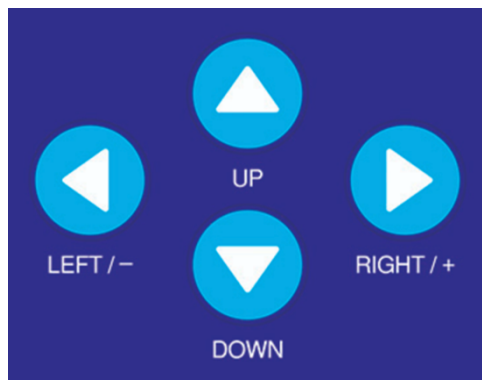

Bedienfeld

MENU Menü =

FEED ON	LOW BATTERY
INTERVAL	15
BALL SPEED	2
SPIN	0
ELVATION	40

- Ballfolge einstellen
- Ballgeschwindigkeit einstellen
- Einstellung Topspin (+) / Slice (-)
- Einstellung Ballflughöhe

Durch Betätigen der Menütaste fängt das Einstellungsfeld an zu blinken. Die Einstellungen können nun mit Hilfe der Pfeiltasten verändert werden. Durch erneute Betätigung der Menütaste, werden die veränderten Einstellungen abgespeichert.

**Zufallsbälle
kurz/lang**

**Zufallsbälle
recht/links**

**Platzierte
Bälle
rechts/links**

Nachfolgend sind einige Einstellungen beschrieben. Die dort enthaltene Werte können mit Hilfe des Menüs verändert werden.

Wenn die Werte im Menü abgespeichert sind, dann kann man mit Hilfe der Pfeiltasten die Ballflugbahn verändern. Dies geht auch, während die Ballmaschine Bälle spielt, sodass sehr flexibel die Ballflugbahn für individuelle Einstellungen optimiert werden kann.