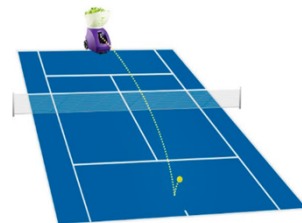

Wenn die Werte im Menü abgespeichert sind, dann kann man mit Hilfe der Pfeiltasten die Ballflugbahn verändern. Dies geht auch, während die Ballmaschine Bälle spielt, sodass sehr flexibel die Ballflugbahn für individuelle Einstellungen optimiert werden kann.

Mittlere Einstellung für einen Einzelball lang an die Grundlinie (mittig)

● FEED ON	● LOW BATTERY
INTERVAL	6
BALL SPEED	10
SPIN	0
ELVATION	66

Mittlere Einstellung für einen Einzelball kurz auf die Aufschlaglinie (mittig)

● FEED ON	● LOW BATTERY
INTERVAL	6
BALL SPEED	9
SPIN	0
ELVATION	54

Mittlere Einstellung für einen Topspinball lang an die Grundlinie (mittig)

● FEED ON	● LOW BATTERY
INTERVAL	6
BALL SPEED	15
SPIN	+ 5
ELVATION	59

Mittlere Einstellung für einen Sliceball lang an die Grundlinie (mittig)

● FEED ON	● LOW BATTERY
INTERVAL	6
BALL SPEED	14
SPIN	- 5
ELVATION	32

Einstellung für einen Topspin-Lob / Einstellung für einen Slice-Lob