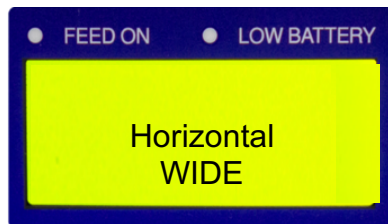

Durch Betätigen der Menütaste fängt das Einstellungsfeld an zu blinken. Die Einstellungen können nun mit Hilfe der Pfeiltasten verändert werden. Durch erneute Betätigung der Menütaste, werden die veränderten Einstellungen abgespeichert.

**Zufallsbälle
kurz/lang**

**Zufallsbälle
recht/links**

**Platzierte
Bälle
rechts/links**

Nachfolgend sind einige Einstellungen beschrieben. Die dort enthaltene Werte können mit Hilfe des Menüs verändert werden.